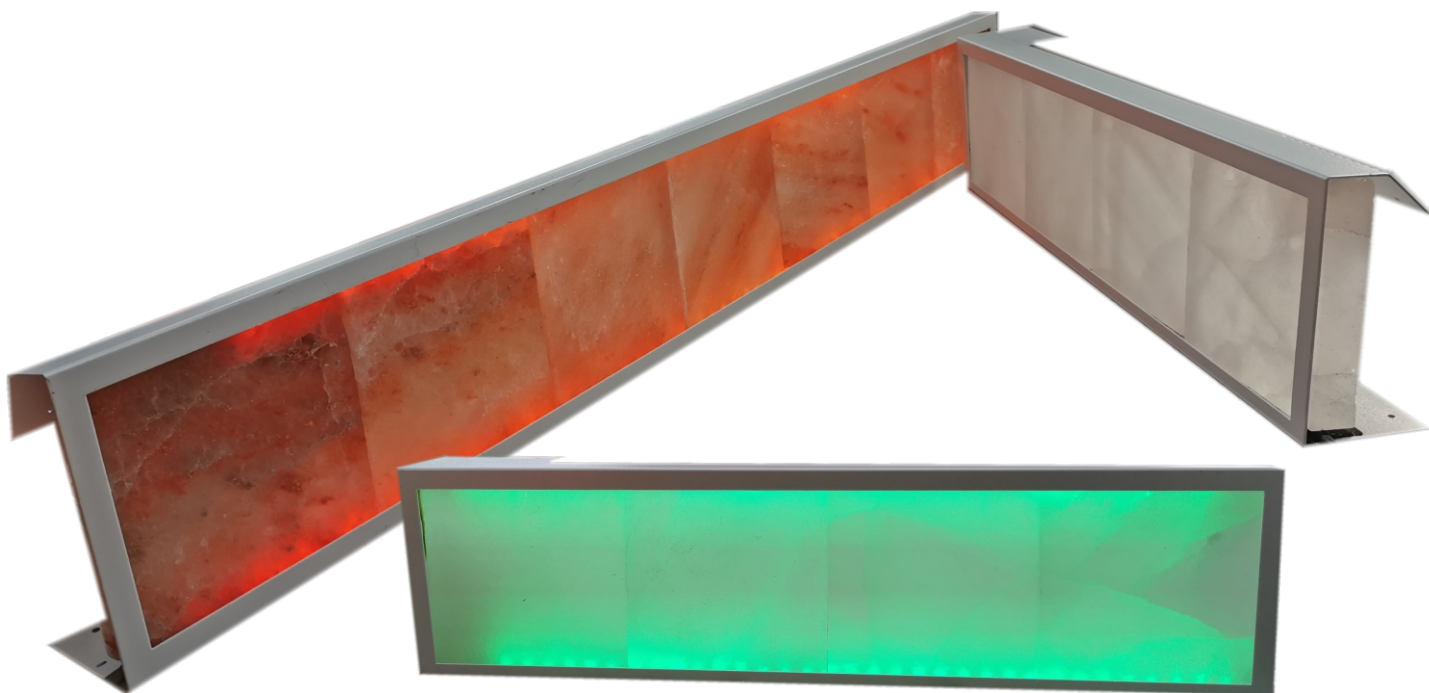

solni paneli z rgb osvetlitvijo

okras spalnic, otroških sob, otroških bivalnih prostorov, poslovnih prostorov...

Inovativno zasnovani SOLNI PANELI z zidaki originalne Himalaya soli različnih barv (bela, pink, rdeča). Prašno barvano aluminijasto ogrodje je oblikovano tako da omogoča različne namestitve (v vogal, na ravno podlago) in funkcionalnost. Okvir je opremljen z 12V osvetlitvijo z RGB led trakom z daljinskim krmilnjem.

Zasnovali smo panele dveh dimenzij:

650 x 160 / 28 mm (D x Š x G)

1100 x 160 / 28 mm (D x Š x G)

Fantazijski barvni spekter, ki preseva zidake soli, emitira v prostor tudi slap negativnih ionov, ki vplivajo na dihalne poti, čistijo prostor in prispevajo k dobremu počutju. Prostor opremljen s solnim panelom Infra Viva od vaše spalnice ali od otroške sobe naredi mini solno sobo.

Pri snovanju smo imeli v mislih predvsem originalnost in multiuporabnost. Tako se panel razlikuje od običajnih oblik solnih svetilk. Oblika in funkcija soli je zdravju in razpoloženju všečna poleg otroških prostorov tudi v poslovnih prostorih, ker pozitivno vpliva na miselne procese in učinkovitost.