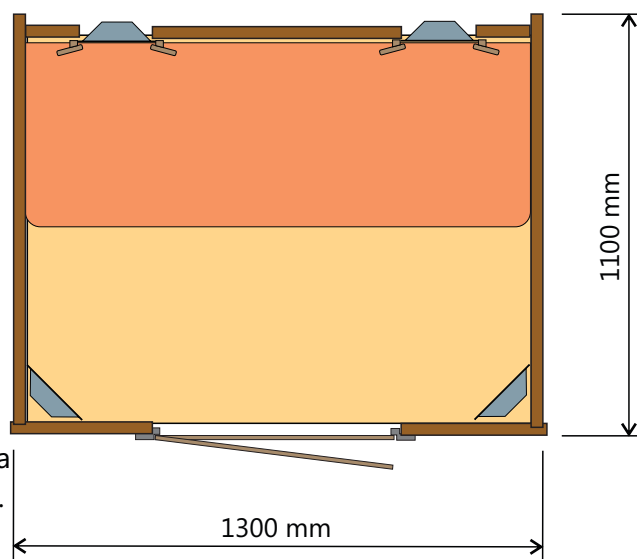

STANDARDNA OPREMA

Bogato standardno opremo kabine sestavlja stropna kromoterapevtska osvetlitev, aromaterapevtska inox posodica, mp3, radio sistem z dvema zvočnikoma. 20 W in ozonskim nevtralizacijskim sistemom.